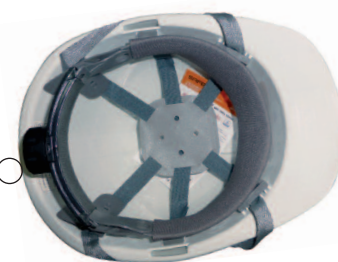

Colores disponibles

SUSPENSIÓN TEXTIL
6 PUNTOS CON
ROSCA

Descripción

- Casco de HDPE contra impactos.
- Certificado para industria, contra caída de objetos.
- Con rosca de apriete dorsal de ajuste para sujetarlo con seguridad y evitar pérdidas.
- Suspensión textil de 6 puntos muy cómoda.
- Incluye ranuras de 30 mm para acoplar otros elementos de seguridad como auditivo, pantallas faciales y de soldar (consultar pantallas y auditivos acoplables).
- Con arnés articulado para mayor comodidad y ajuste. Suspensión reemplazable.
- Banda desudadora frontal extra suave para mayor comodidad.
- Barboquejo de 4 puntos incluido.
- Peso: 450 g.
- Tallas: de 56 a 63 cm.

STANDARDS

EN397 (cascos para la industria)

Materiales

- HDPE (polietileno de alta densidad)
  Cumple con la normativa **REACH**: Evaluación, Autorización y Restricción de sustancias y mezclas químicas en el proceso de fabricación.

Tiempo de vida

- La vida útil es de 10 años, aunque se recomienda cambiarlo cada 3 años si se usa de forma intensiva.

Aplicaciones

- Construcción, industria forestal, industria mecánica, etc.

Embalaje

1 ud / 20 uds (caja)

WWW.SAFETOP.NET