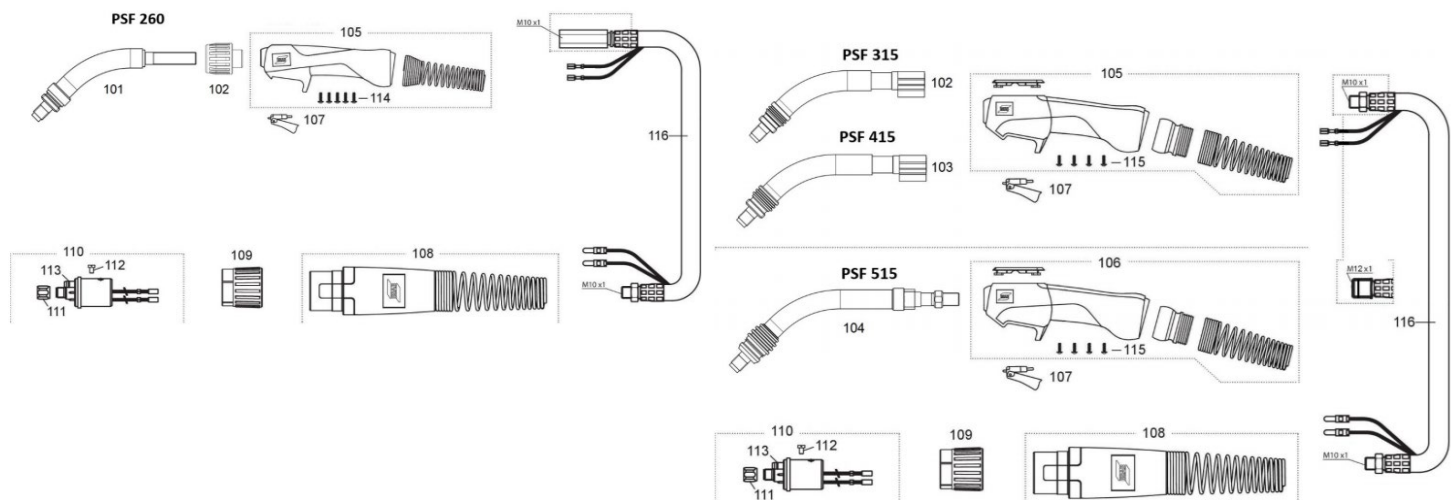

N.º	Descripción	N.º de pieza	PSF 260	PSF 315	PSF 415	PSF 515
101	Cuello de la torcha PSF 260	0700025000	x			
102	Contratuera de plástico PSF 260	0700025908	x			
102	Cuello de la torcha PSF 315	0700025001		x		
103	Cuello de la torcha PSF 415	0700025002			x	
104	Cuello de la torcha PSF 515	0700025003				x
105	Empuñadura completa PSF 260	0700025900	x			
105	Empuñadura completa PSF 315/415	0700025905		x	x	
106	Empuñadura completa PSF 515/520	0700025906				x
107	Gatillo, amarillo, dos polos	0700025903	x	x	x	x
108	Soporte completo del cable estándar, G	0700025907		x	x	x
108	Soporte completo del cable, G	0700025950	x			
109	Tuerca del adaptador	0700025951	x	x	x	x
110	Conector central G	0700200101	x	x	x	x
111	Tuerca de bloqueo de la funda	0700200098	x	x	x	x
112	Tornillo de la cabeza del cilindro M4 x 6	0700025952	x	x	x	x
113	Junta tórica 4,0 x 1,0 mm (boquilla de gas)	0700025953	x	x	x	x
114	Tornillo para la empuñadura Mini Expert	0700025904	x			
115	Tornillo para la empuñadura Plus Expert	0700025904		x	x	x
-	Módulo completo RS3	0700025850			(x)	(x)

Piezas de repuesto: cables

N.º	Descripción	3 m	4 m	5 m
116	Cable coaxial PSF 260	0700025954	0700025955	0700025956
116	Cable coaxial PSF 315	0700025964	0700025965	0700025966
-	Cable coaxial PSF 415	0700025957	0700025958	0700025959
-	Cable coaxial PSF 515	0700025967	0700025968	0700025969

Para una lista completa de piezas de recambio y de desgaste, consulte el manual o la lista de piezas de recambio que encontrará por separado.

ESAB / esab.com