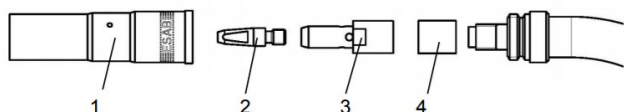

PSF 315

Piezas de desgaste

N.º	Descripción	PSF 260	PSF 315	PSF 415	PSF 515
1	Boquilla de gas estándar	0458464881 (Ø 14 mm)	0458464882 (Ø 16 mm)	0458464883 (Ø 17 mm)	0458464884 (Ø 18 mm)
1	Boquilla de gas cónica	0458465881 (Ø 12 mm)	0458465882 (Ø 14 mm)	0458465883 (Ø 15 mm - M6)	0458465884 (Ø 15 mm)
1	Boquilla de gas recta	0458470881 (Ø 16 mm)	0458470882 (Ø 19 mm)	0458470883 (Ø 21 mm)	0458470884 (Ø 21 mm)
3	Adaptador de punta M6	0366314001	0366394001	0366394001	-
3	Adaptador de punta M8	-	0460819001	0460819001	0366395001
4	Casquillo de aislamiento	0366397001	0366397002	0366397002	0366397003

Piezas de desgaste: puntas de contacto

N.º	Gas / Hilo Ø		PSF 260* / PSF 315		PSF 415		PSF 515
	CO₂	Mezcla/ Ar	M6	M8	M6	M8	M8
2	0,6		0468500001		0468500001		
2		0,6	0468500002		0468500002		
2	0,8		0468500003	0468502003	0468500003	0468502003	0468502003
2	0,9	0,8	0468500004	0468502004	0468500004	0468502004	0468502004
2	1,0	0,9	0468500005	0468502005	0468500005	0468502005	0468502005
2	1,2		0468500006	0468502006	0468500006	0468502006	0468502006
2	1,2	1,0	0468500007	0468502007	0468500007	0468502007	0468502007
2	1,4	1,2	0468500008	0468502008	0468500008	0468502008	0468502008
2	1,6				0468500009	0468502009	0468502009
2		1,6			0468500010	0468502010	0468502010

*PSF 260 solo para M6 e hilo de 0,6-1,0

PSF 260